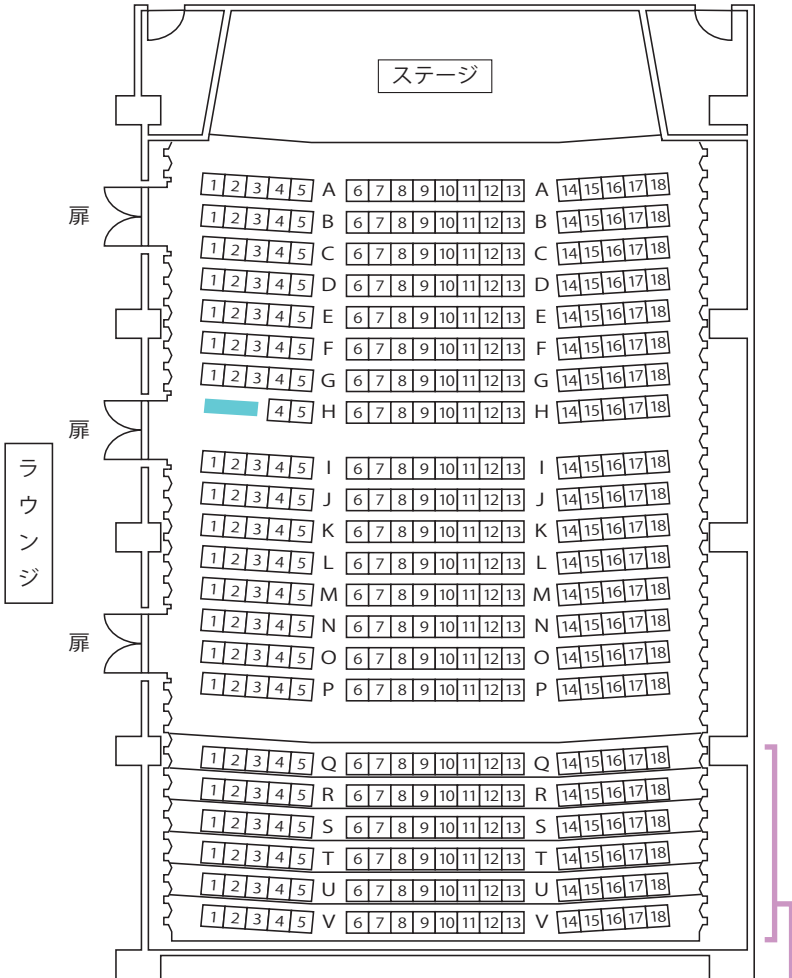

平成館大講堂 座席表

■ 車いすスペース

■ ※Q~Vの席はステップ(段差)があります